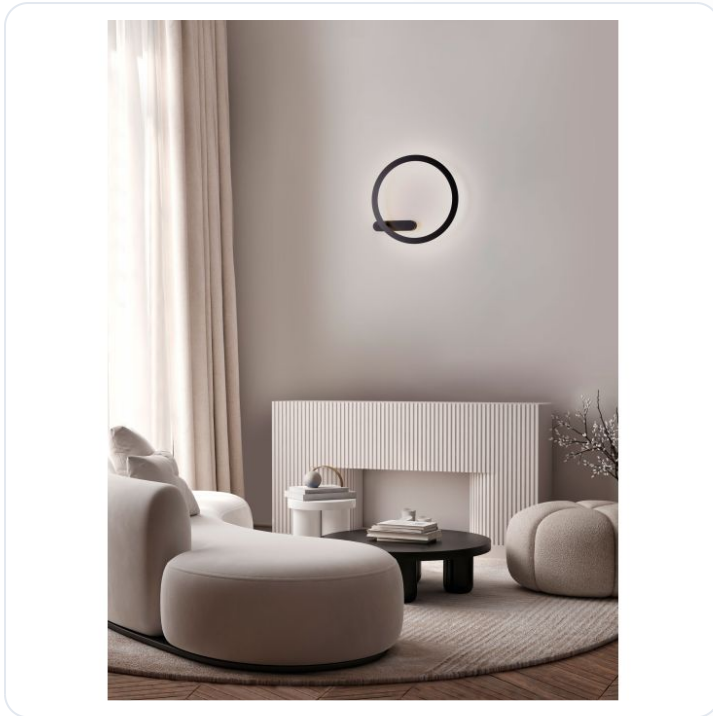

Lyb Sandy Black Aluminium & Acrylic LED

Datablad productinformatie

ADVIESPRIJS EXCL. BTW

€243.83

PRODUCTGEGEVENS

SKU: 062027152

Productpagina:

[Bekijk product op wolfs.nl](#)

Lyb Sandy Black Aluminium & Acrylic LED

Omschrijving

Lyb Sandy Black Aluminium & Acrylic LED 32 Watt 24Vdc 2126Lm 3000K IP20 Driver Excluded Compatible With code: 9980574 & Driver Boxes 9980571, 9980572 D: 50 W: 3 cm