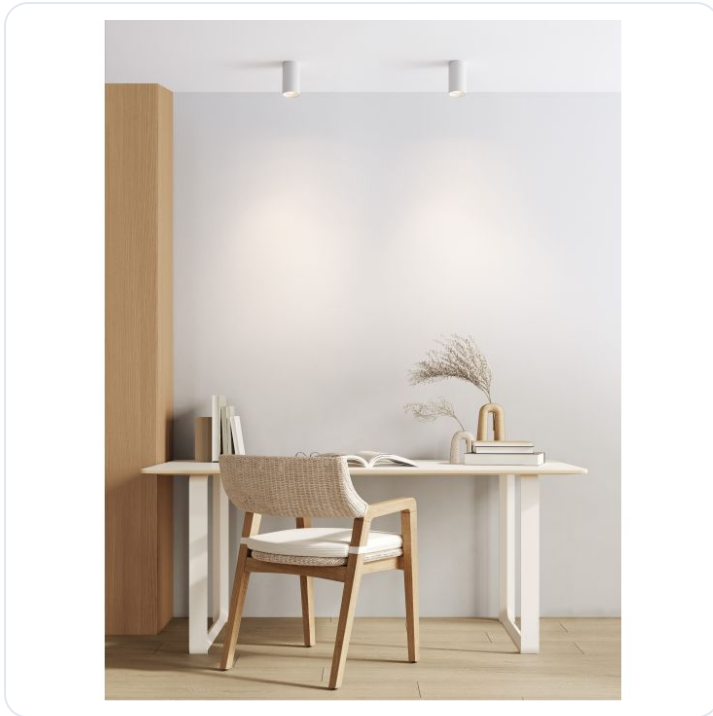

Mare Sandy White Aluminium LED GU10 1x1

Datablad productinformatie

ADVIESPRIJS EXCL. BTW

€15.40

PRODUCTGEGEVENS

SKU: 062027148

Productpagina:

[Bekijk product op wolfs.nl](#)

Mare Sandy White Aluminium LED GU10 1x1

Omschrijving

Mare Sandy White Aluminium LED GU10 1x10 Watt 100-240 Volt IP20 bulb excluded D: 5.5 H: 10cm

Afbeeldingen