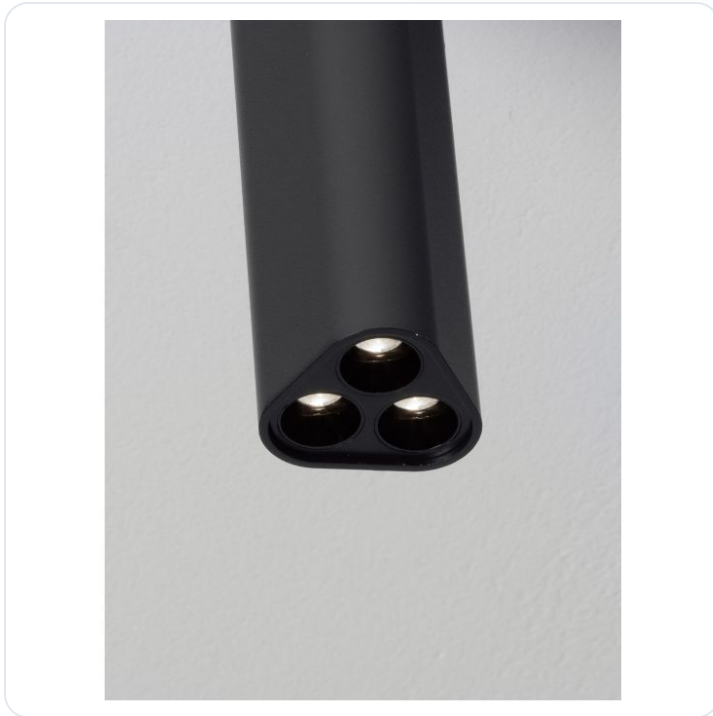

Etho Sandy Black Aluminium LED 6 Watt 22

Datablad productinformatie

ADVIESPRIJS EXCL. BTW

€64.17

PRODUCTGEGEVENS

SKU: 062027119

Productpagina:

[Bekijk product op wolfs.nl](#)

Etho Sandy Black Aluminium LED 6 Watt 22

Omschrijving

Etho Sandy Black Aluminium LED 6 Watt 220-240 Volt 462Lm 3000K IP20 L: 5 W: 5 H: 20 cm

Afbeeldingen