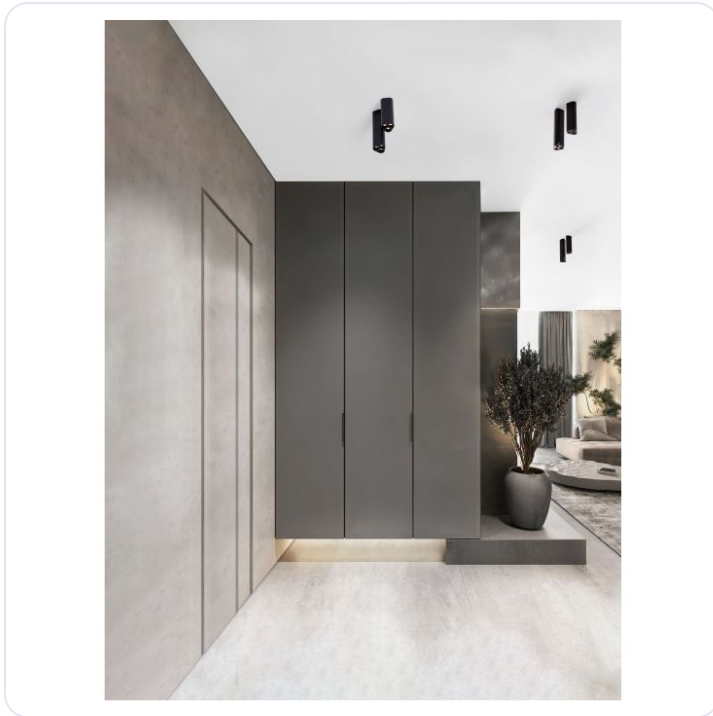

Etho Sandy Black Aluminium LED 6 Watt 2

Datablad productinformatie

ADVIESPRIJS EXCL. BTW

€61.60

PRODUCTGEGEVENS

SKU: 062027117

Productpagina:

[Bekijk product op wolfs.nl](#)

Etho Sandy Black Aluminium LED 6 Watt 2

Omschrijving

Etho Sandy Black Aluminium LED 6 Watt 220-240 Volt 454Lm 3000K IP20 L: 5 W: 5 H: 15 cm

Afbeeldingen