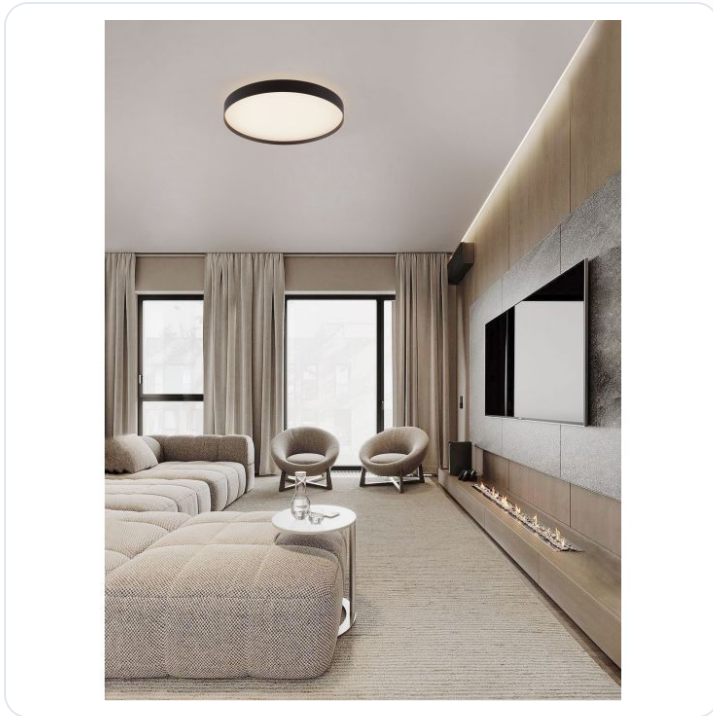

Roi Triac Dimmable Sandy Black Metal, A

Datablad productinformatie

ADVIESPRIJS EXCL. BTW

€361.89

PRODUCTGEGEVENS

SKU: 062027085

Productpagina:

[Bekijk product op wolfs.nl](#)

Roi Triac Dimmable Sandy Black Metal, A

Omschrijving

Roi Triac Dimmable Sandy Black Metal, Aluminium & Acrylic LED 48 Watt 220-240Volt 3724Lm IP20 2700 + 3000K Dip Switch D: 50
H: 8.5 cm

Afbeeldingen