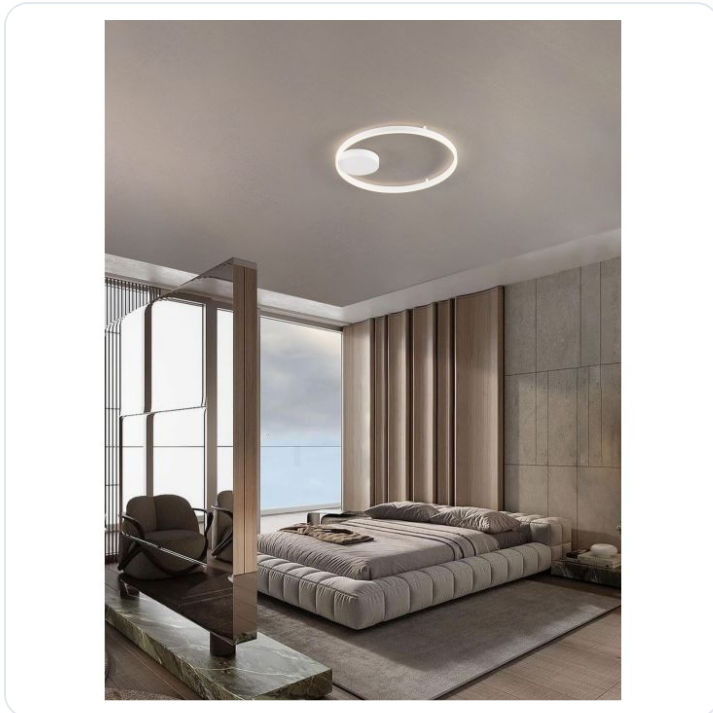

Hedra Triac Dimmable Sandy White Metal,

Datablad productinformatie

ADVIESPRIJS EXCL. BTW

€251.53

PRODUCTGEGEVENS

SKU: 062027076

Productpagina:

[Bekijk product op wolfs.nl](#)

Hedra Triac Dimmable Sandy White Metal,

Omschrijving

Hedra Triac Dimmable Sandy White Metal, Aluminium & Acrylic LED 60 Watt 220-240Volt 4999Lm 3000K IP20 light up & down D: 60
H: 5 cm

Afbeeldingen