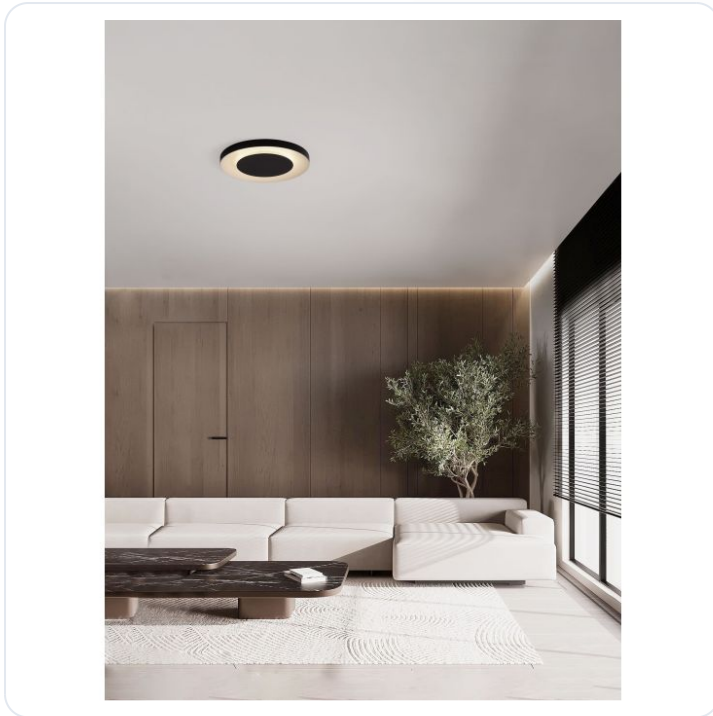

Pada Triac Dimmable Sandy Black & White

Datablad productinformatie

ADVIESPRIJS EXCL. BTW

€313.13

PRODUCTGEGEVENS

SKU: 062027066

Productpagina:

[Bekijk product op wolfs.nl](#)

Pada Triac Dimmable Sandy Black & White

Omschrijving

Pada Triac Dimmable Sandy Black & White Metal & Acrylic LED 37 Watt 220-240Volt 2207Lm IP20 2700 + 4000K D: 60 H: 5 cm

Afbeeldingen