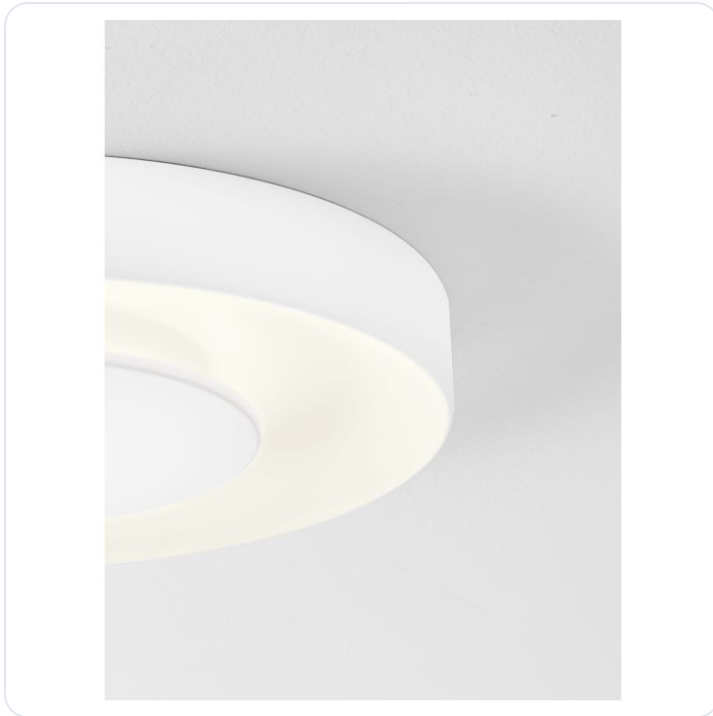

Pada Triac Dimmable Sandy White Metal &

Datablad productinformatie

ADVIESPRIJS EXCL. BTW

€192.50

PRODUCTGEGEVENS

SKU: 062027063

Productpagina:

[Bekijk product op wolfs.nl](#)

Pada Triac Dimmable Sandy White Metal &

Omschrijving

Pada Triac Dimmable Sandy White Metal & Acrylic LED 25 Watt 220-240Volt 1592Lm IP20 2700 + 4000K D: 40 H: 5 cm

Afbeeldingen