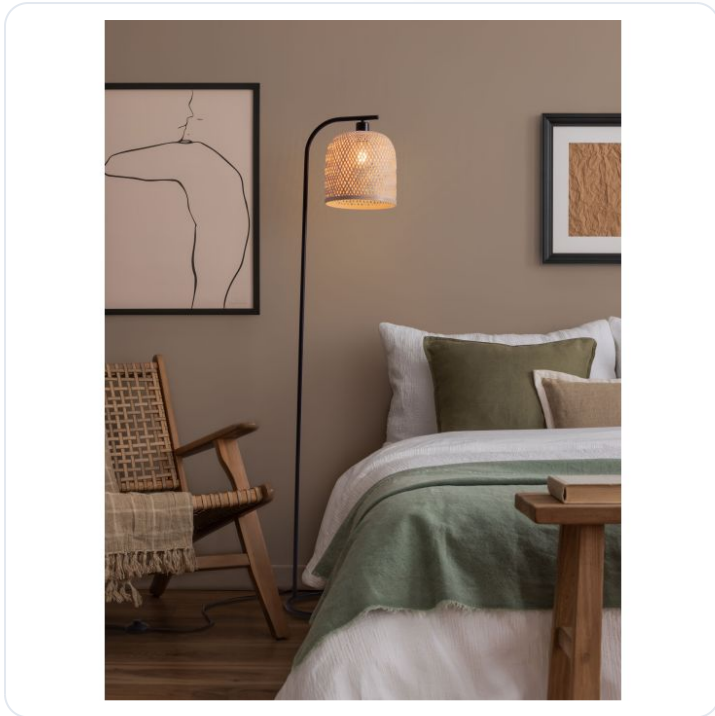

Intra Natural Bamboo & Black Metal LED

Datablad productinformatie

ADVIESPRIJS EXCL. BTW

€105.23

PRODUCTGEGEVENS

SKU: 062027045

Productpagina:

[Bekijk product op wolfs.nl](#)

Intra Natural Bamboo & Black Metal LED

Omschrijving

Intra Natural Bamboo & Black Metal LED E27 1x12 Watt 100-240 Volt IP20 Bulb Excluded Cable Length 180 cm D: 23 H: 160 cm

Afbeeldingen