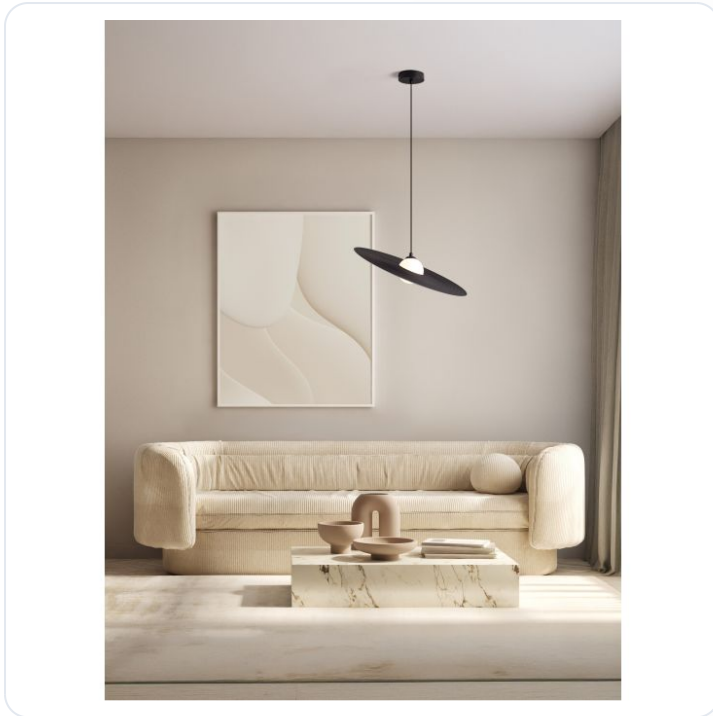

REFLET Sandy Black & White Steel & Acryl

Datablad productinformatie

ADVIESPRIJS EXCL. BTW

€115.50

PRODUCTGEGEVENS

SKU: 062133312

Productpagina:

[Bekijk product op wolfs.nl](#)

REFLET Sandy Black & White Steel & Acryl

Omschrijving

REFLET Sandy Black & White Steel & Acrylic LED G9 1x5Watt 100-240Volt IP20 Bulb Excluded D:45 H:160 cm

Afbeeldingen