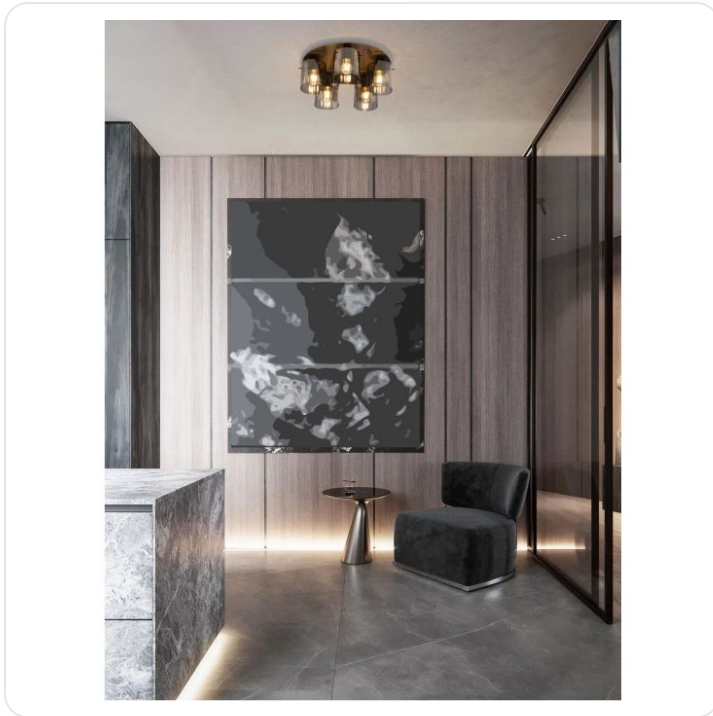

Mirbi Sandy Black Steel & Smoky Glass L

Datablad productinformatie

ADVIESPRIJS EXCL. BTW

€259.23

PRODUCTGEGEVENS

SKU: 062026960

Productpagina:

[Bekijk product op wolfs.nl](#)

Mirbi Sandy Black Steel & Smoky Glass L

Omschrijving

Mirbi Sandy Black Steel & Smoky Glass LED E27 5x12 Watt 100-240Volt IP20 bulb excluded D: 50 H: 20 cm