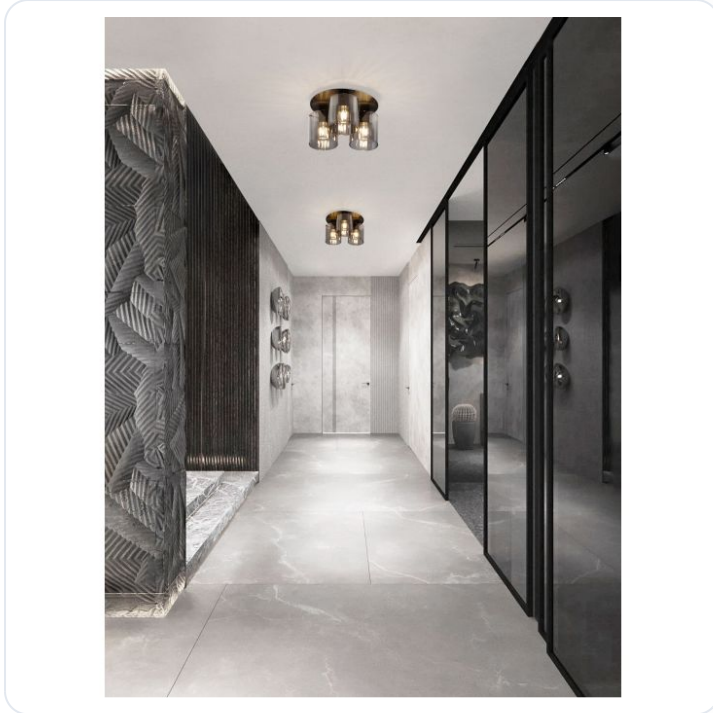

Mirbi Sandy Black Steel & Smoky Glass L

Datablad productinformatie

ADVIESPRIJS EXCL. BTW

€148.86

PRODUCTGEGEVENS

SKU: 062026959

Productpagina:

[Bekijk product op wolfs.nl](#)

Mirbi Sandy Black Steel & Smoky Glass L

Omschrijving

Mirbi Sandy Black Steel & Smoky Glass LED E27 3x12 Watt 100-240Volt IP20 bulb excluded D: 37 H: 20 cm