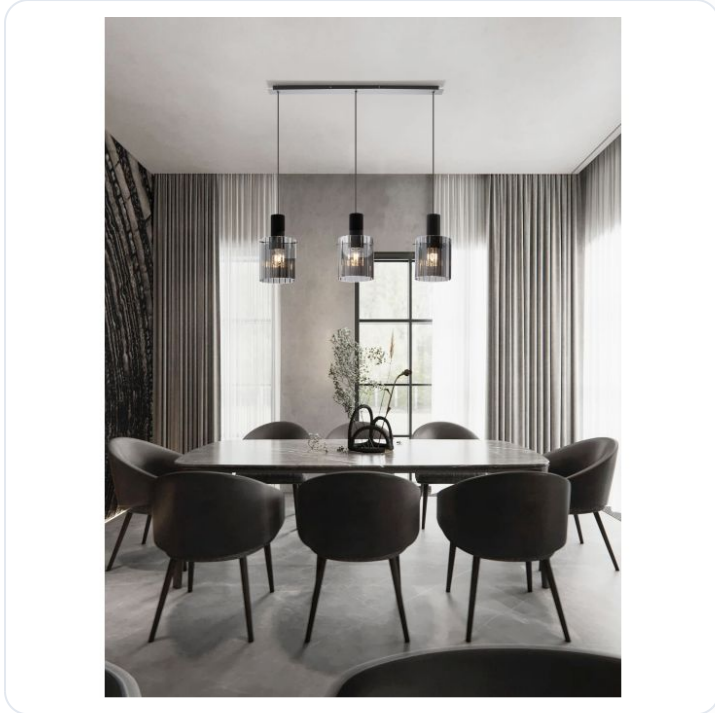

## Mirbi Sandy Black Steel & Smoky Glass L

Datablad productinformatie

ADVIESPRIJS EXCL. BTW

**€295.16**

PRODUCTGEGEVENS

**SKU:** 062026958

**Productpagina:**

[Bekijk product op wolfs.nl](#)