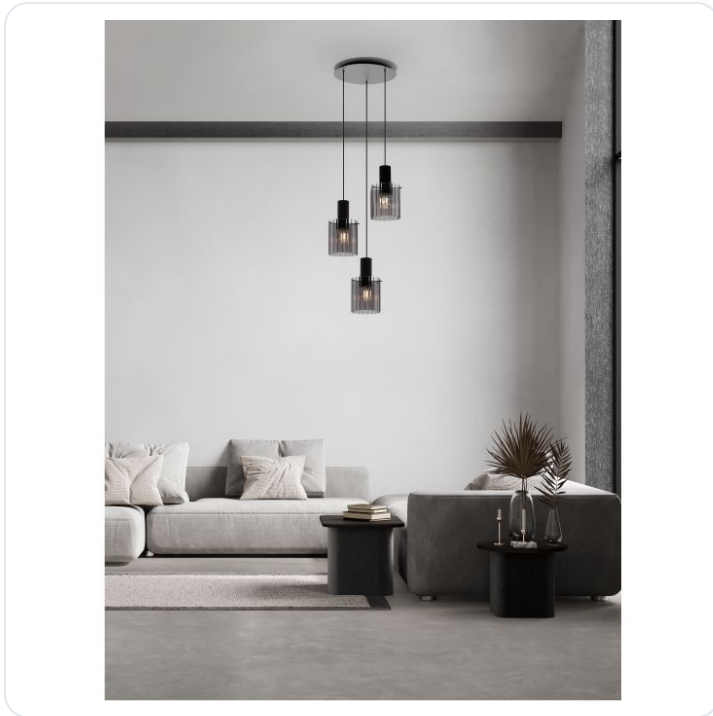

Mirbi Sandy Black Steel & Smoky Glass L

Datablad productinformatie

ADVIESPRIJS EXCL. BTW

€295.16

PRODUCTGEGEVENS

SKU: 062026957

Productpagina:

[Bekijk product op wolfs.nl](#)

Mirbi Sandy Black Steel & Smoky Glass L

Omschrijving

Mirbi Sandy Black Steel & Smoky Glass LED E27 3x12 Watt 100-240Volt IP20 bulb excluded D: 45 H: 150 cm

Afbeeldingen