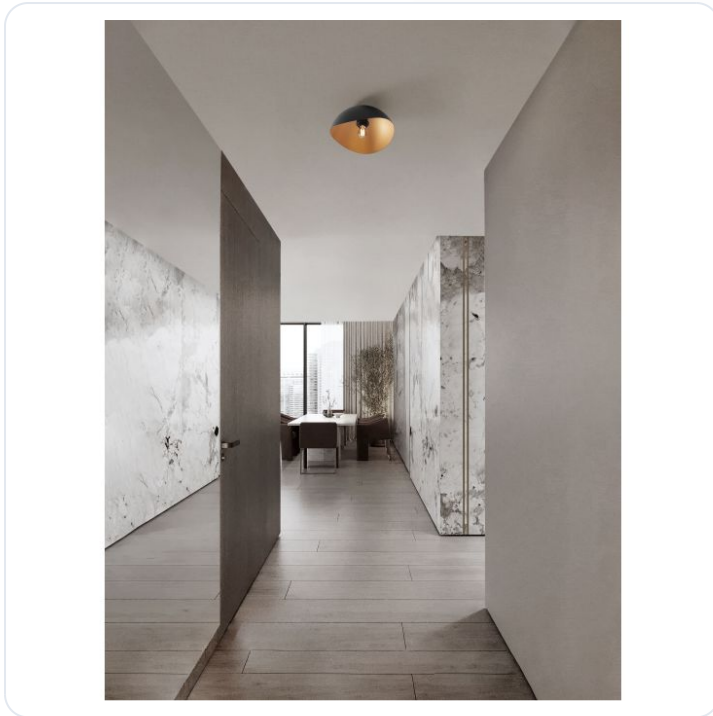

Opsi Sandy Black & Inner Gold Metal LED

Datablad productinformatie

ADVIESPRIJS EXCL. BTW

€71.86

PRODUCTGEGEVENS

SKU: 062027104

Productpagina:

[Bekijk product op wolfs.nl](#)

Opsi Sandy Black & Inner Gold Metal LED

Omschrijving

Opsi Sandy Black & Inner Gold Metal LED E27 1x12Watt 100-240Volt IP20 bulb excluded D: 30 H: 15 cm

Afbeeldingen