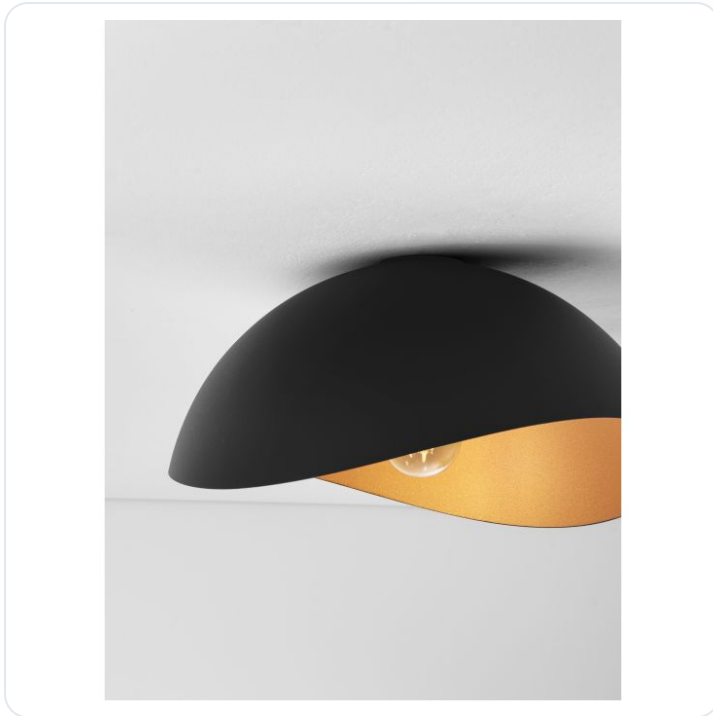

Opsi Sandy Black & Inner Gold Metal LED

Datablad productinformatie

ADVIESPRIJS EXCL. BTW

€102.66

PRODUCTGEGEVENS

SKU: 062027103

Productpagina:

[Bekijk product op wolfs.nl](#)

Opsi Sandy Black & Inner Gold Metal LED

Omschrijving

Opsi Sandy Black & Inner Gold Metal LED E27 1x12Watt 100-240Volt IP20 bulb excluded D: 40 H: 20 cm

Afbeeldingen