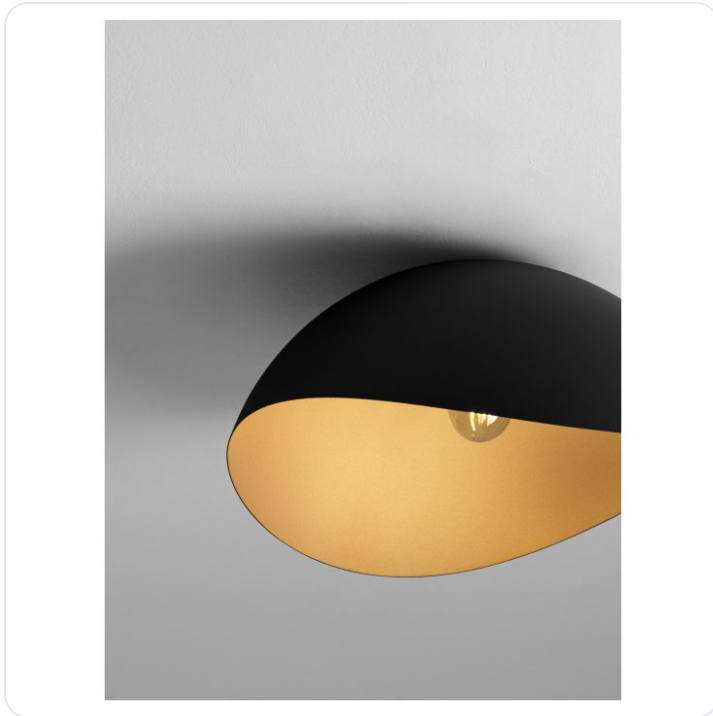

## Opsi Sandy Black & Inner Gold Metal LED

Datablad productinformatie

ADVIESPRIJS EXCL. BTW

**€148.86**

PRODUCTGEGEVENS

**SKU:** 062026953

**Productpagina:**

[Bekijk product op wolfs.nl](#)

Opsi Sandy Black & Inner Gold Metal LED

### Omschrijving

Opsi Sandy Black & Inner Gold Metal LED E27 1x12Watt 100-240Volt IP20 bulb excluded D: 50 H: 24 cm