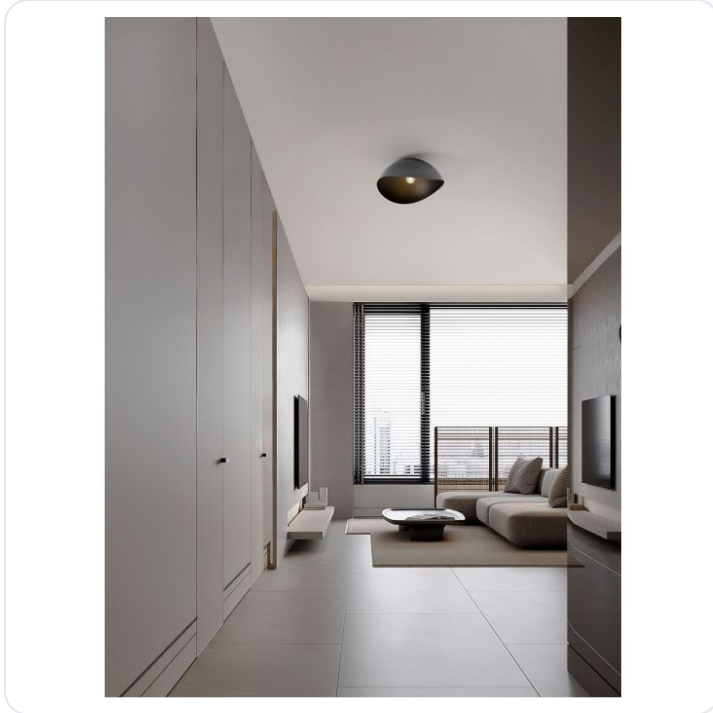

Opsi Sandy Black Metal LED E27 1x12Watt

Datablad productinformatie

ADVIESPRIJS EXCL. BTW

€148.86

PRODUCTGEGEVENS

SKU: 062026948

Productpagina:

[Bekijk product op wolfs.nl](#)

Opsi Sandy Black Metal LED E27 1x12Watt

Omschrijving

Opsi Sandy Black Metal LED E27 1x12Watt 100-240Volt IP20 bulb excluded D: 50 H: 24 cm

Afbeeldingen