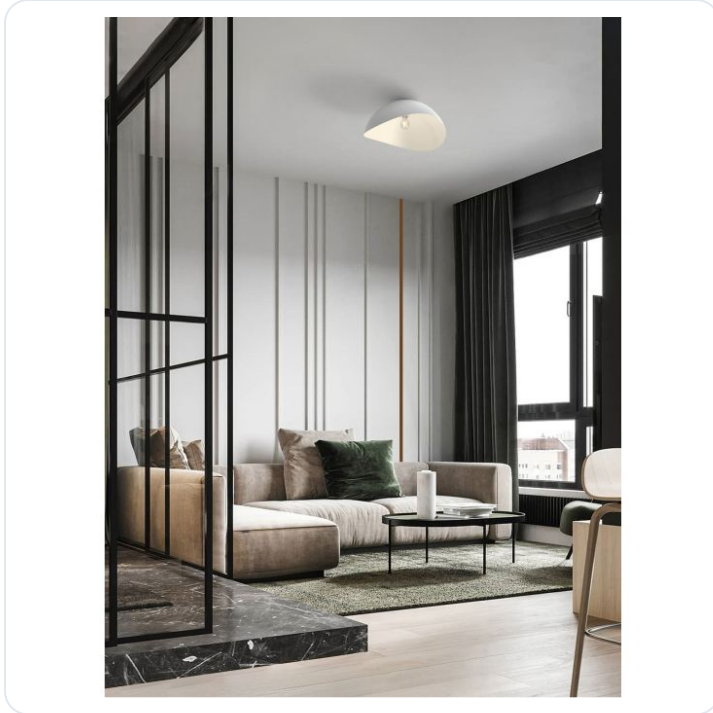

## Opsi Sandy White Metal LED E27 1x12Watt

Datablad productinformatie

ADVIESPRIJS EXCL. BTW

**€148.86**

PRODUCTGEGEVENS

**SKU:** 062026947

**Productpagina:**

[Bekijk product op wolfs.nl](#)

Opsi Sandy White Metal LED E27 1x12Watt

### Omschrijving

Opsi Sandy White Metal LED E27 1x12Watt 100-240Volt IP20 bulb excluded D: 50 H: 24 cm