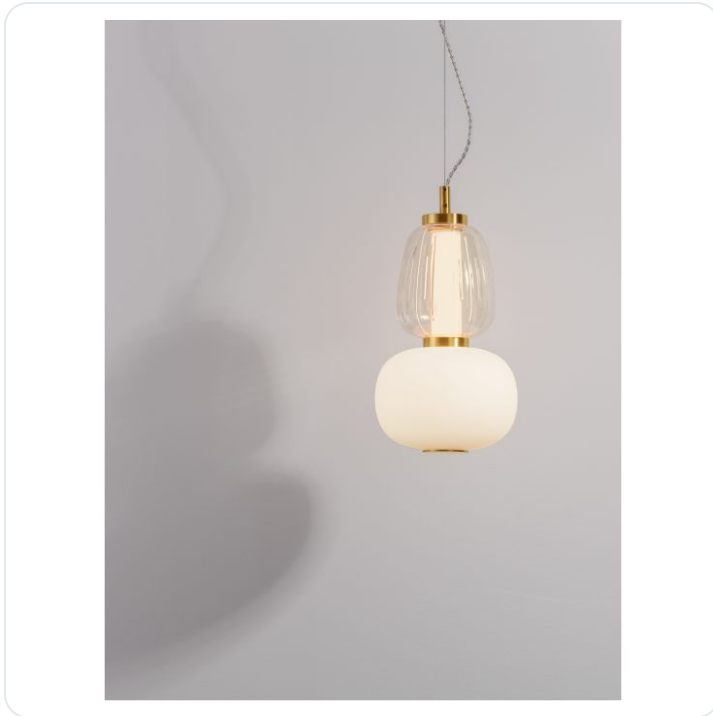

Movil Triac Dimmable Clear & Opal Glass

Datablad productinformatie

ADVIESPRIJS EXCL. BTW

€200.20

PRODUCTGEGEVENS

SKU: 062026930

Productpagina:

[Bekijk product op wolfs.nl](#)

Movil Triac Dimmable Clear & Opal Glass

Omschrijving

Hanglamp Movil. LED 18W, 3000K, 2335lm, dimbaar. Uitgevoerd in goud metaal voorzien van opaal en heldere glazen afscherming. [Ø170mm, H:1200mm] IP20

Afbeeldingen