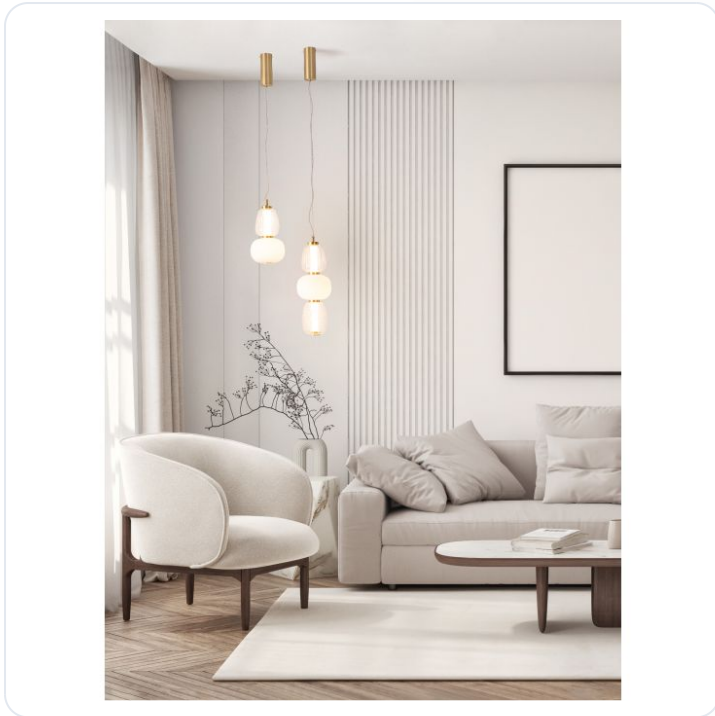

Movil Triac Dimmable Clear & Opal Glass

Datablad productinformatie

ADVIESPRIJS EXCL. BTW

€261.79

PRODUCTGEGEVENS

SKU: 062026929

Productpagina:

[Bekijk product op wolfs.nl](#)

Movil Triac Dimmable Clear & Opal Glass

Omschrijving

Hanglamp Movil. LED 28W, 3000K, 3748lm, dimbaar. Uitgevoerd in goud metaal voorzien van opaal en heldere glazen afscherming. [Ø170mm, H:1200mm] IP20