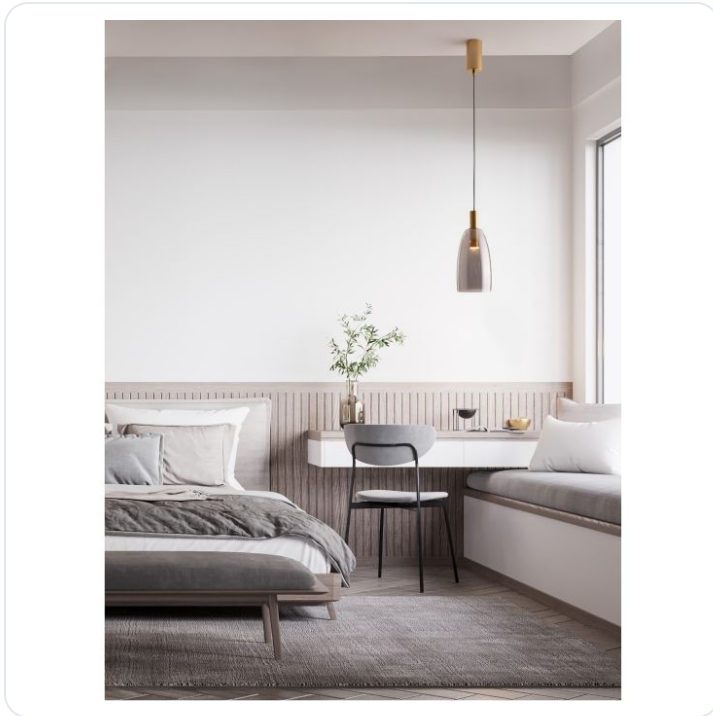

Imatia Brass Gold Metal & Smoky Glass L

Datablad productinformatie

ADVIESPRIJS EXCL. BTW

€110.36

PRODUCTGEGEVENS

SKU: 062026909

Productpagina:

[Bekijk product op wolfs.nl](#)

Imatia Brass Gold Metal & Smoky Glass L

Omschrijving

Imatia Brass Gold Metal & Smoky Glass LED 7 Watt 220-240Volt 192Lm 3000K IP20 D: 14,2 H: 215 cm

Afbeeldingen