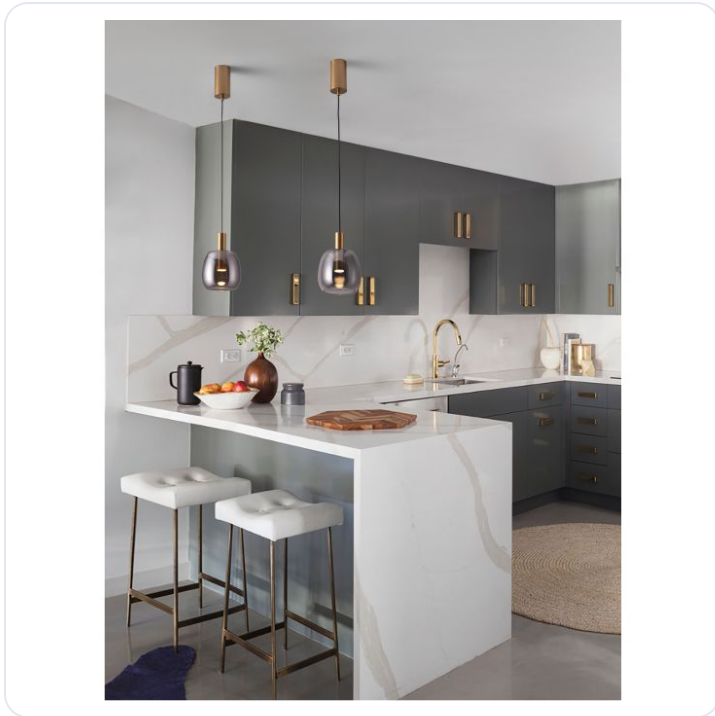

Imatia Brass Gold Metal & Smoky Glass L

Datablad productinformatie

ADVIESPRIJS EXCL. BTW

€107.80

PRODUCTGEGEVENS

SKU: 062026907

Productpagina:

[Bekijk product op wolfs.nl](#)

Imatia Brass Gold Metal & Smoky Glass L

Omschrijving

Imatia Brass Gold Metal & Smoky Glass LED 7 Watt 220-240Volt 192Lm 3000K IP20 D: 16 H: 215 cm

Afbeeldingen