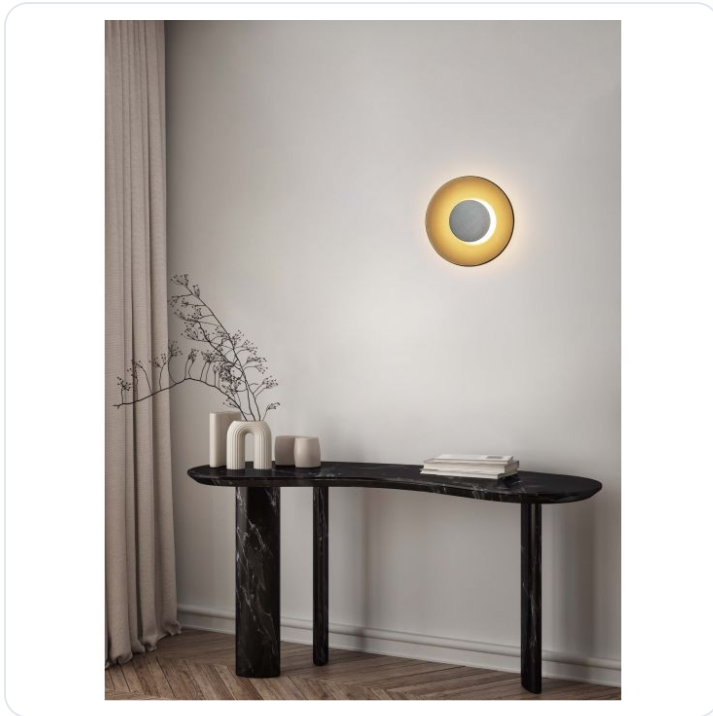

Esti Foggy Nickel Aluminium & Dark Brown

Datablad productinformatie

ADVIESPRIJS EXCL. BTW

€402.96

PRODUCTGEGEVENS

SKU: 062026883

Productpagina:

[Bekijk product op wolfs.nl](#)

Esti Foggy Nickel Aluminium & Dark Brown

Omschrijving

Esti Foggy Nickel Aluminium & Dark Brown Glass LED 17 Watt 220-240Volt 248Lm 3000K IP20 light up & down D: 32 H: 7 cm

Afbeeldingen