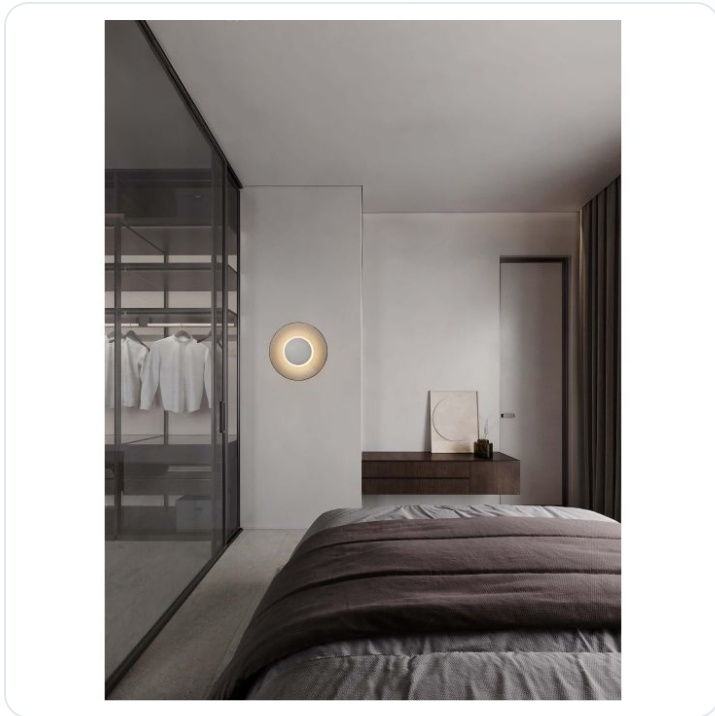

Esti Foggy Nickel Aluminium & Smoky Gla

Datablad productinformatie

ADVIESPRIJS EXCL. BTW

€402.96

PRODUCTGEGEVENS

SKU: 062026882

Productpagina:

[Bekijk product op wolfs.nl](#)

Esti Foggy Nickel Aluminium & Smoky Gla

Omschrijving

Esti Foggy Nickel Aluminium & Smoky Glass LED 17 Watt 220-240Volt 248Lm 3000K IP20 light up & down D: 32 H: 7 cm

Afbeeldingen