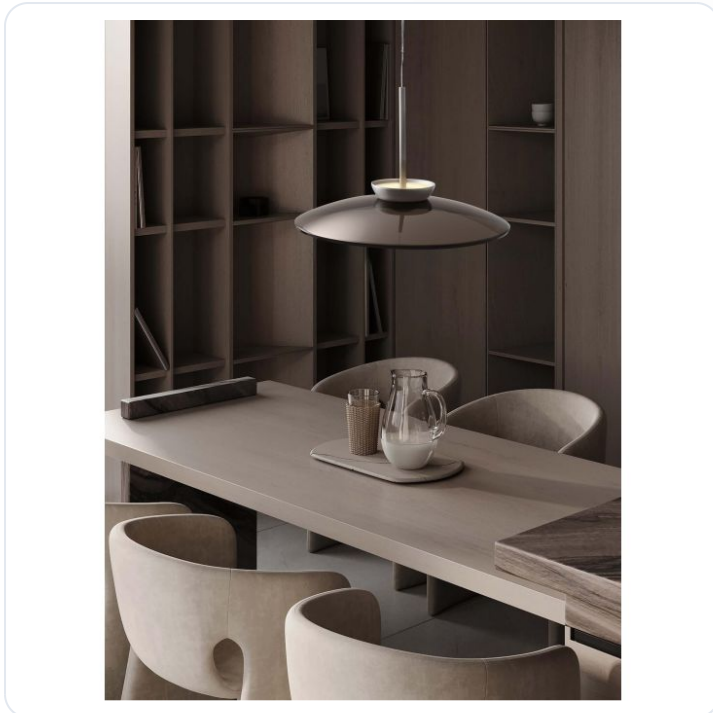

## Esti Triac Dimmable Foggy Nickel Alumin

Datablad productinformatie

ADVIESPRIJS EXCL. BTW

**€582.62**

PRODUCTGEGEVENS

**SKU:** 062026881

**Productpagina:**

[Bekijk product op wolfs.nl](#)

Esti Triac Dimmable Foggy Nickel Alumin

### Omschrijving

Esti Triac Dimmable Foggy Nickel Aluminium & Dark Brown Glass LED 21 Watt 220-240Volt 1420Lm 3000K IP20 light up & down D:  
50 H: 240 cm