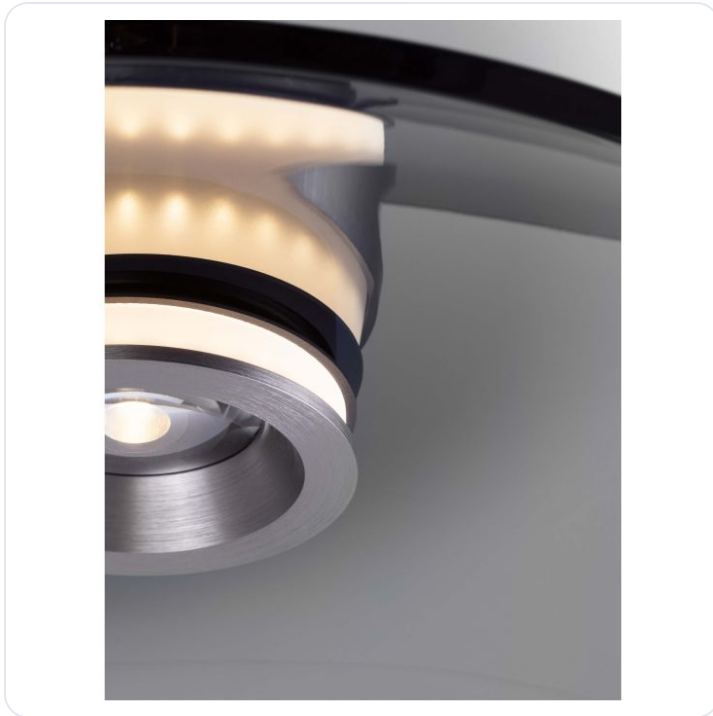

Esti Triac Dimmable Foggy Nickel Alumin

Datablad productinformatie

ADVIESPRIJS EXCL. BTW

€567.22

PRODUCTGEGEVENS

SKU: 062026878

Productpagina:

[Bekijk product op wolfs.nl](#)

Esti Triac Dimmable Foggy Nickel Alumin

Omschrijving

Esti Triac Dimmable Foggy Nickel Aluminium & Smoky Glass LED 33 Watt 220-240 Volt 1721Lm 3000K IP20 D: 50 W: 10,6 cm

Afbeeldingen