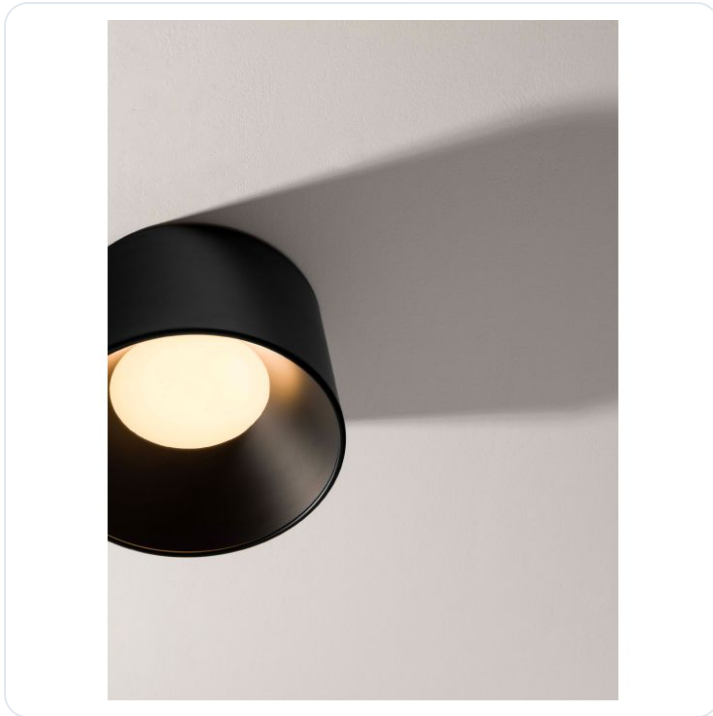

Atil Sandy Black Aluminium & Steel LED

Datablad productinformatie

ADVIESPRIJS EXCL. BTW

€282.33

PRODUCTGEGEVENS

SKU: 062026796

Productpagina:

[Bekijk product op wolfs.nl](#)

Atil Sandy Black Aluminium & Steel LED

Omschrijving

Atil Sandy Black Aluminium & Steel LED 24 Watt 220-240Volt 1268Lm 3000K IP20 D: 35 H: 22 cm

Afbeeldingen