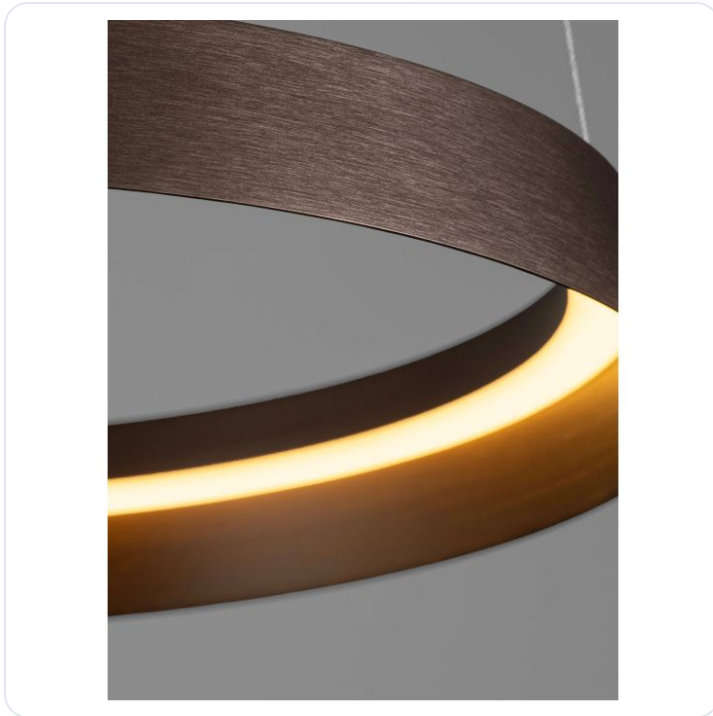

Ormi Triac Dimmable Brushed Coffee Metal

Datablad productinformatie

ADVIESPRIJS EXCL. BTW

€272.06

PRODUCTGEGEVENS

SKU: 062026758

Productpagina:

[Bekijk product op wolfs.nl](#)

Ormi Triac Dimmable Brushed Coffee Metal

Omschrijving

Ormi Triac Dimmable Brushed Coffee Metal & Acrylic LED 52 Watt 220-240Volt 3717Lm IP20 2700-4000K CCT Dip Switch D: 60 H: 150 cm

Afbeeldingen