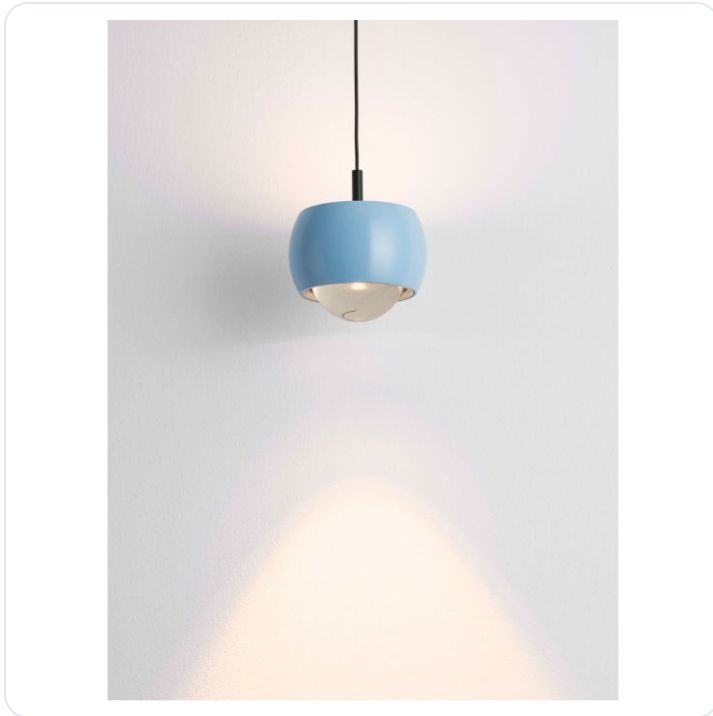

Conga Light Blue Aluminium & Acrylic LE

Datablad productinformatie

ADVIESPRIJS EXCL. BTW

€94.96

PRODUCTGEGEVENS

SKU: 062026716

Productpagina:

[Bekijk product op wolfs.nl](#)

Conga Light Blue Aluminium & Acrylic LE

Omschrijving

Conga Light Blue Aluminium & Acrylic LED 13 Watt 220-240Volt 922Lm 3000K IP20 light up & down D: 9,6 H: 140 cm

Afbeeldingen