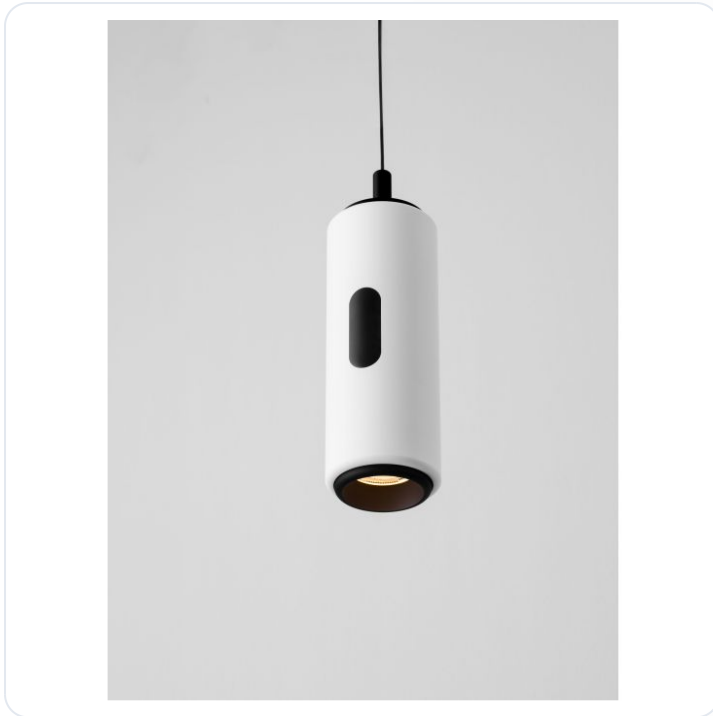

## Holm Dimmable With Sensor White Alumini

Datablad productinformatie

ADVIESPRIJS EXCL. BTW

**€248.96**

PRODUCTGEGEVENS

**SKU:** 062026692

**Productpagina:**

[Bekijk product op wolfs.nl](#)

Holm Dimmable With Sensor White Alumini

### Omschrijving

Holm Dimmable With Sensor White Aluminium Fingerprint Resistant Paint LED 12 Watt 220-240 Volt 743Lm 3000K IP20 D: 13 H: 300 cm