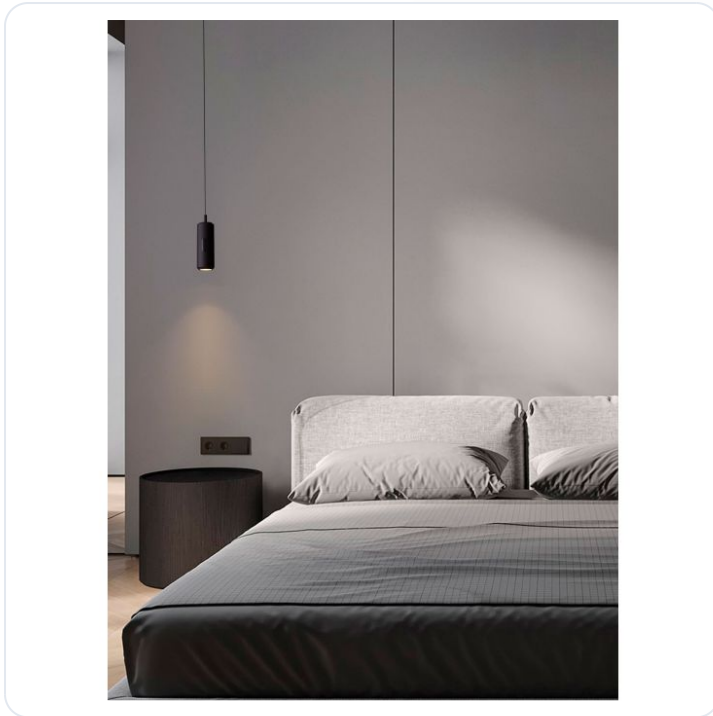

Holm Dimmable With Sensor Black Alumini

Datablad productinformatie

ADVIESPRIJS EXCL. BTW

€248.96

PRODUCTGEGEVENS

SKU: 062026691

Productpagina:

[Bekijk product op wolfs.nl](#)

Holm Dimmable With Sensor Black Alumini

Omschrijving

Holm Dimmable With Sensor Black Aluminium Fingerprint Resistant Paint LED 12 Watt 220-240 Volt 743Lm 3000K IP20 D: 13 H: 300 cm