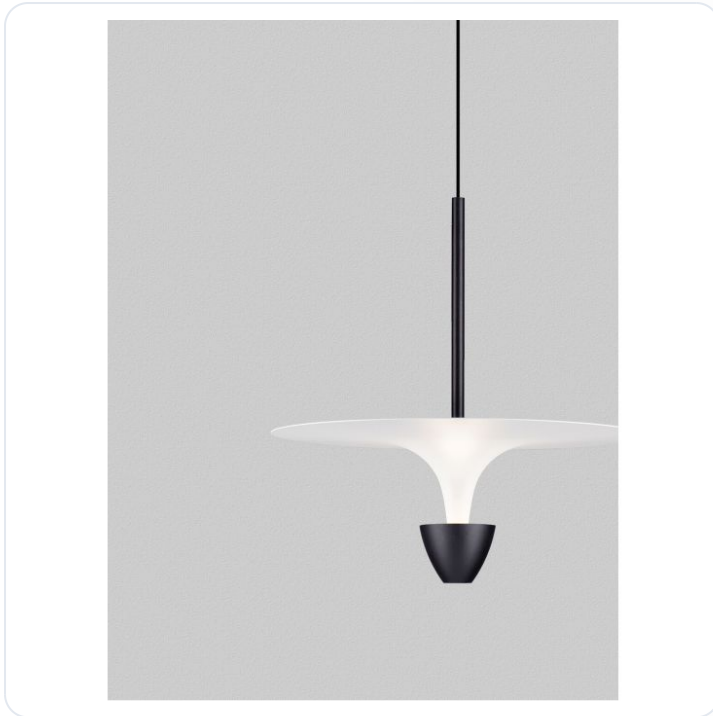

Luet Sandy Black & White Aluminium LED

Datablad productinformatie

ADVIESPRIJS EXCL. BTW

€107.80

PRODUCTGEGEVENS

SKU: 062026671

Productpagina:

[Bekijk product op wolfs.nl](#)

Luet Sandy Black & White Aluminium LED

Omschrijving

Luet Sandy Black & White Aluminium LED 11 Watt 220-240Volt 908Lm 3000K IP20 D: 34 H: 180 cm

Afbeeldingen