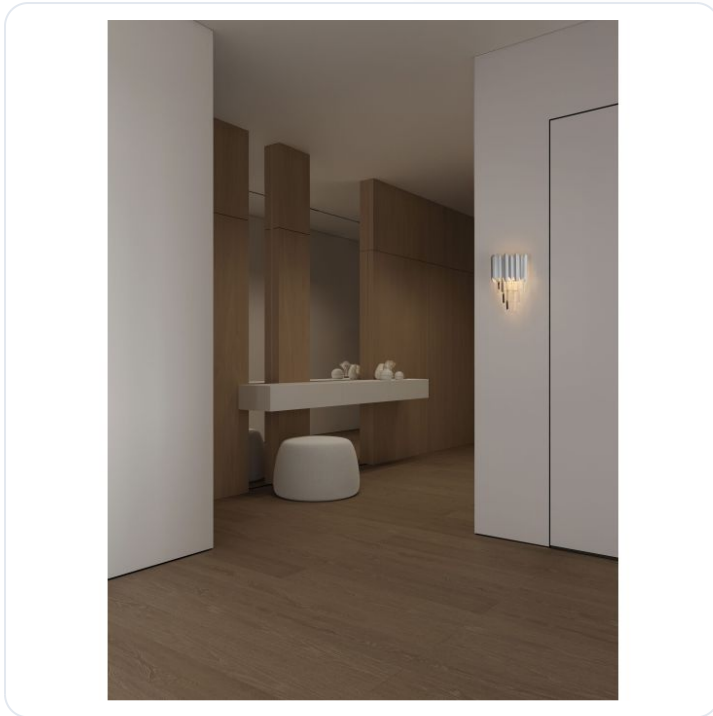

MAGNOLIA Chrome Aluminium & K5 Crystal L

Datablad productinformatie

ADVIESPRIJS EXCL. BTW

€123.20

PRODUCTGEGEVENS

SKU: 062133394

Productpagina:

[Bekijk product op wolfs.nl](#)

MAGNOLIA Chrome Aluminium & K5 Crystal L

Omschrijving

MAGNOLIA Chrome Aluminium & K5 Crystal LED E14 2x5 Watt 100-240Volt IP20 Bulb Excluded L:22.5 W:14.5 H:34 cm Crystals 10 cm: 10 pcs 12 cm: 11 pcs