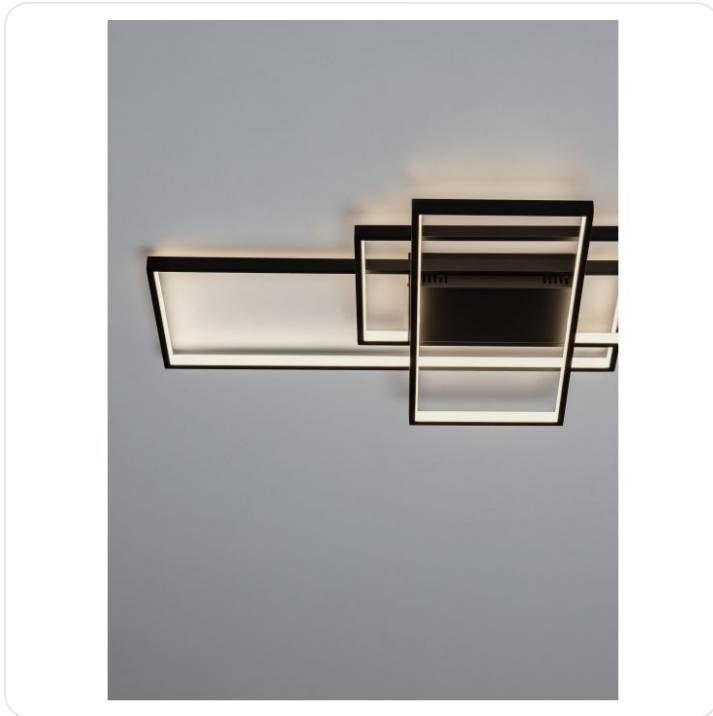

CLEA Changing CCT & Dimming (2700-3500-5)

Datablad productinformatie

ADVIESPRIJS EXCL. BTW

€384.99

PRODUCTGEGEVENS

SKU: 062025927

Productpagina:

[Bekijk product op wolfs.nl](#)

CLEA Changing CCT & Dimming (2700-3500-5)

Omschrijving

CLEA Changing CCT & Dimming (2700-3500-5000K) Sandy Black Aluminium & Acrylic LED 58 Watt 220-240 Volt 3455Lm IP20
Included Remote Control 8.5 L: 100 W: 50.7 H: 8.5 cm Adjustable Height