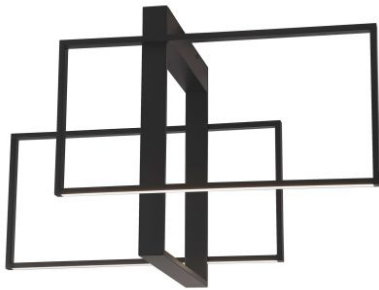

CLEA Sandy Black Aluminium & Acrylic LED

Datablad productinformatie

ADVIESPRIJS EXCL. BTW

€343.92

PRODUCTGEGEVENS

SKU: 062025771

Productpagina:

[Bekijk product op wolfs.nl](#)

CLEA Sandy Black Aluminium & Acrylic LED

Omschrijving

CLEA Sandy Black Aluminium & Acrylic LED 26 Watt 220-240 Volt 3772Lm 3000K IP20 L: 70 W: 40 H: 40 cm

Afbeeldingen