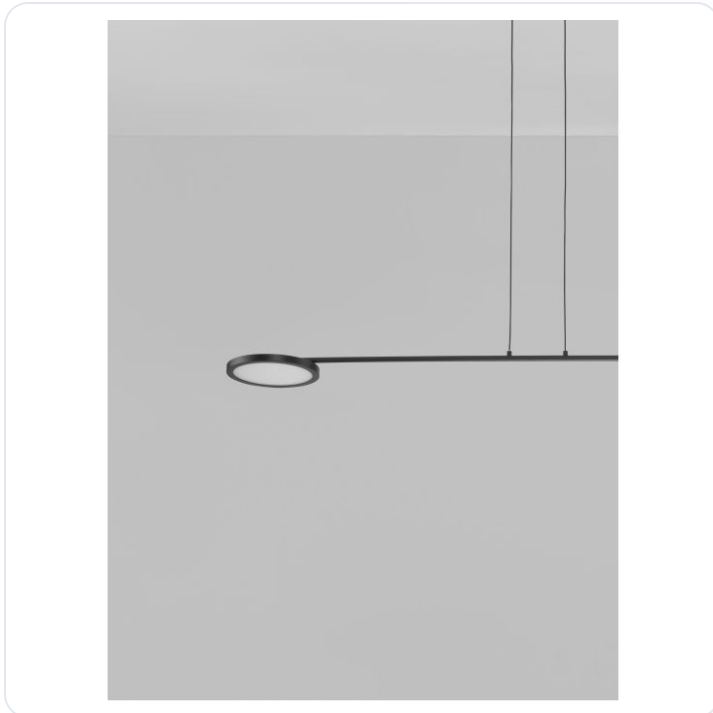

## SCOPE

Datablad productinformatie

PRODUCTGEGEVENS

**SKU:** SCOPE-CONF

**Productpagina:**

[Bekijk product op wolfs.nl](#)

SCOPE

## Varianten

Foto	Naam	SKU	Adviesprijs excl. BTW
	<b>SCOPE Pendant Light Black LED 13.5W 3000</b> <a href="#">Bekijk product</a>	062025594	€264.36
	<b>SCOPE Pendant Light Black &amp; Gold LED 13.5W 3000</b> <a href="#">Bekijk product</a>	062025595	€264.36
	<b>SCOPE Pendant Light Black LED 37.5W 3000</b> <a href="#">Bekijk product</a>	062025596	€687.85
	<b>SCOPE Pendant Light Black &amp; Gold LED 37.5W 3000</b> <a href="#">Bekijk product</a>	062025597	€687.85