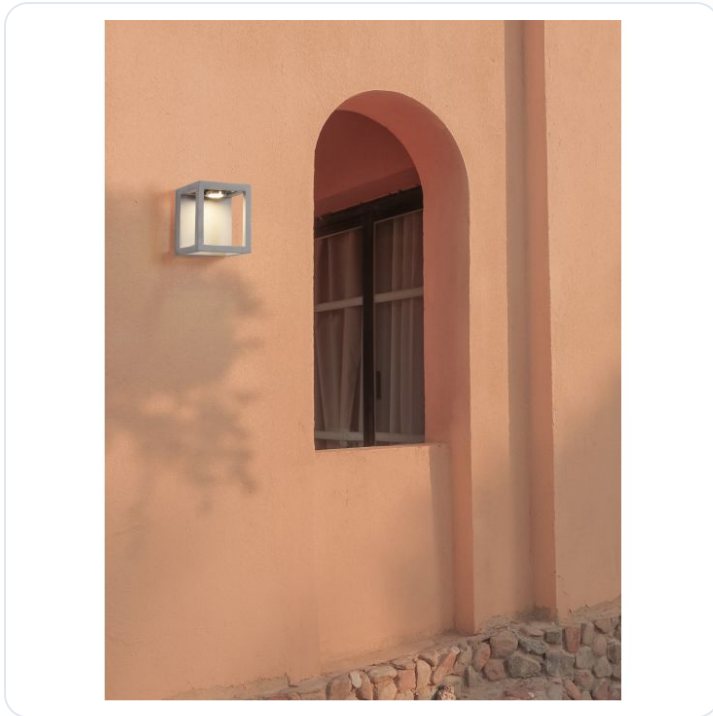

BEV Gray Cement Glass Diffuser LED 5 Wat

Datablad productinformatie

ADVIESPRIJS EXCL. BTW

€92.40

PRODUCTGEGEVENS

SKU: 062025452

Productpagina:

[Bekijk product op wolfs.nl](#)

BEV Gray Cement Glass Diffuser LED 5 Wat

Omschrijving

Wandlamp Bev in grijs cement voorzien van een warm witte LED module 5W 3000K, IP65 [LxBxH = 170 x 170 x 200 mm]

Afbeeldingen