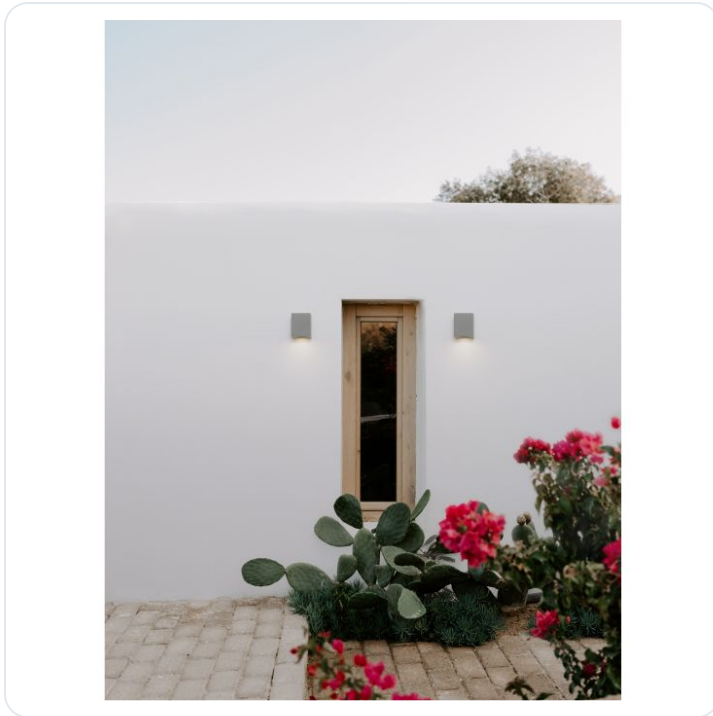

## EMILE Gray Cement Glass Diffuser LED 5 W

Datablad productinformatie

ADVIESPRIJS EXCL. BTW

**€74.43**

PRODUCTGEGEVENS

**SKU:** 062025447

**Productpagina:**

[Bekijk product op wolfs.nl](#)

EMILE Gray Cement Glass Diffuser LED 5 W

### Omschrijving

EMILE Gray Cement Glass Diffuser LED 5 Watt 200Lm 3000K 120-230V IP65 Light Down L: 9 W: 9.7 H: 11.2 cm