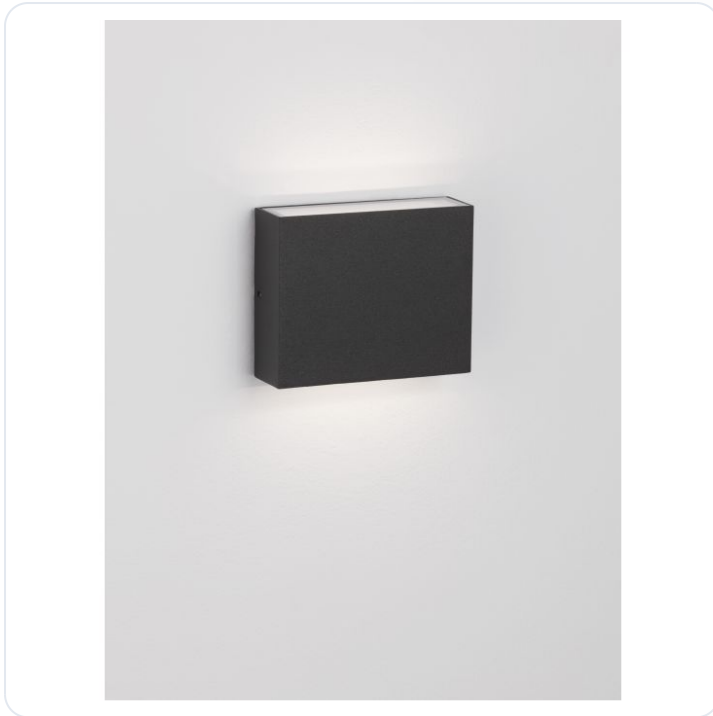

DEWI Anthracite Die-Casting Aluminium &

Datablad productinformatie

ADVIESPRIJS EXCL. BTW

€82.13

PRODUCTGEGEVENS

SKU: 062025315

Productpagina:

[Bekijk product op wolfs.nl](#)

DEWI Anthracite Die-Casting Aluminium &

Omschrijving

Wand opbouw armatuur Dewi. LED 7,7W, 220-240V, 296Lm, 3000K, bundel 253°, up/down. Uitgevoerd in antreciet aluminium met opaal afscherming. [L:118mm B:38mm H:97mm]