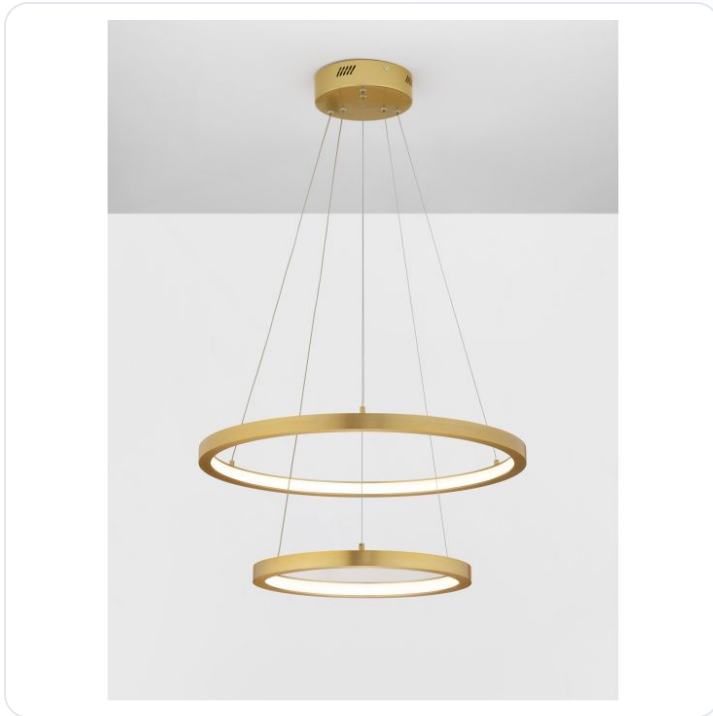

EMPATIA LED Pendant Light SMD Epistar TR

Datablad productinformatie

ADVIESPRIJS EXCL. BTW

€528.72

PRODUCTGEGEVENS

SKU: 062025225

Productpagina:

[Bekijk product op wolfs.nl](#)

EMPATIA LED Pendant Light SMD Epistar TR

Omschrijving

EMPATIA LED Pendant Light SMD Epistar TRAIC Driver 60W 3000K Aluminium Bronze 600+395*2000mm

Afbeeldingen