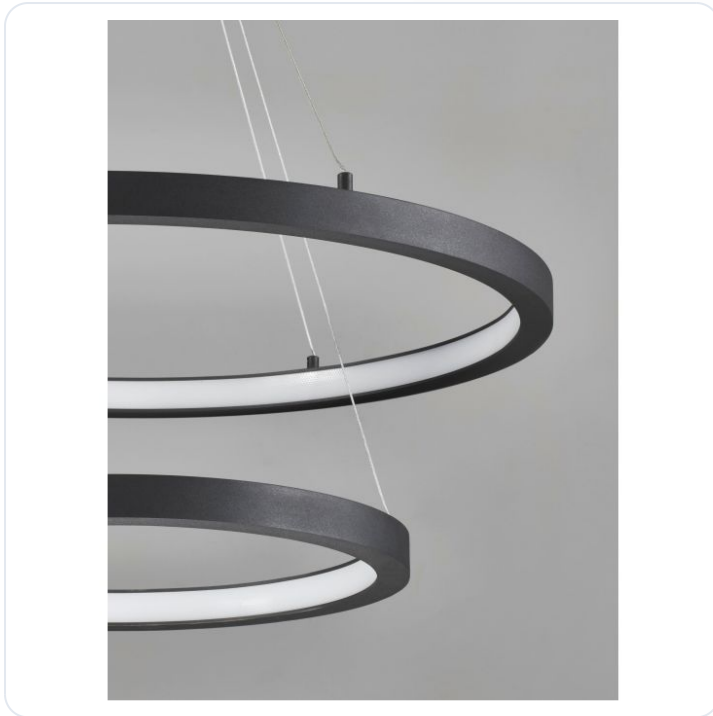

EMPATIA LED Pendant Light SMD Epistar TR

Datablad productinformatie

ADVIESPRIJS EXCL. BTW

€497.92

PRODUCTGEGEVENS

SKU: 062025223

Productpagina:

[Bekijk product op wolfs.nl](#)

EMPATIA LED Pendant Light SMD Epistar TR

Omschrijving

Decoratief pendelarmatuur EMPATIA LED, uitgevoerd in de kleur zwart met opalen afscherming (ook verkrijgbaar in de keur Brass Gold of sandy white) , inclusief geïntegreerde dimbare Driver, 60W 3000K, Ø = 600+395mm Hmax=2000mm