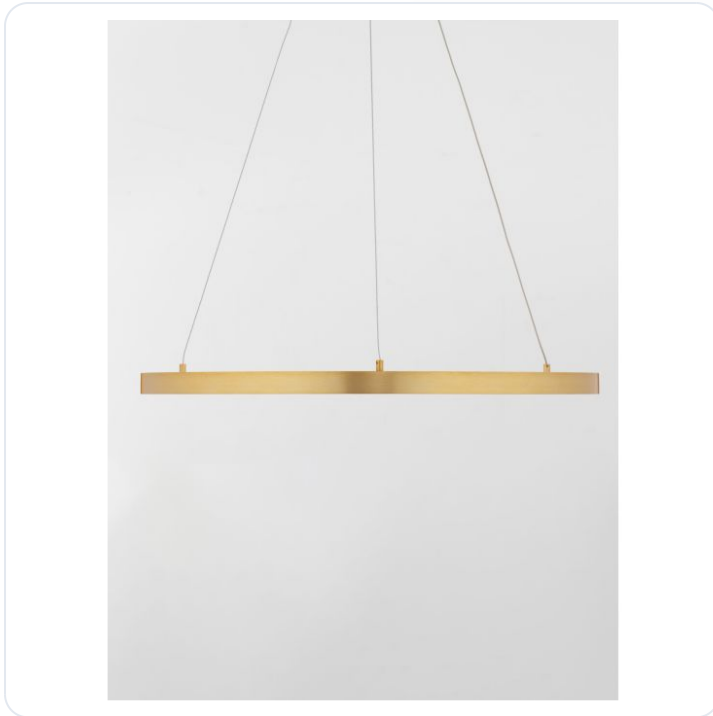

EMPATIA LED Pendant Light SMD TRAIC Driv

Datablad productinformatie

ADVIESPRIJS EXCL. BTW

€354.19

PRODUCTGEGEVENS

SKU: 062025222

Productpagina:

[Bekijk product op wolfs.nl](#)

EMPATIA LED Pendant Light SMD TRAIC Driv

Omschrijving

EMPATIA LED Pendant Light SMD TRAIC Driver 35W 3000K Bronze 600*600*2000mm

Afbeeldingen