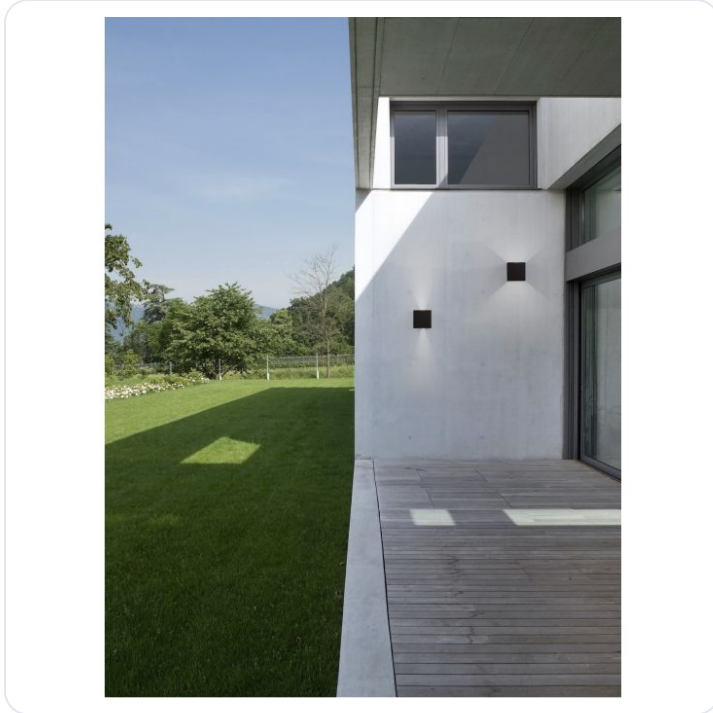

EPIC Black Aluminium LED 2x10 Watt 1950L

Datablad productinformatie

ADVIESPRIJS EXCL. BTW

€100.10

PRODUCTGEGEVENS

SKU: 062025189

Productpagina:

[Bekijk product op wolfs.nl](#)

EPIC Black Aluminium LED 2x10 Watt 1950L

Omschrijving

EPIC Black Aluminium LED 2x10 Watt 1950Lm 3000K 220-240 Volt 50Hz Adjustable Beam 0-90o IP54 L: 15 W: 15 H: 15 cm