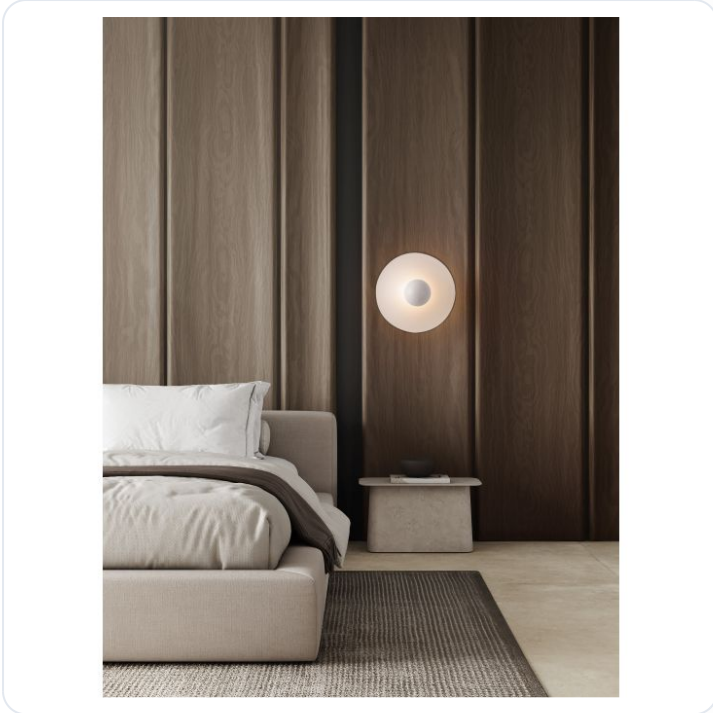

Edem Sandy White Aluminium & Steel LED

Datablad productinformatie

ADVIESPRIJS EXCL. BTW

€112.93

PRODUCTGEGEVENS

SKU: 062027165

Productpagina:

[Bekijk product op wolfs.nl](#)

Edem Sandy White Aluminium & Steel LED

Omschrijving

Edem Sandy White Aluminium & Steel LED 9 Watt 220-240Volt 315Lm 3000K IP20 D: 25 H: 11 cm

Afbeeldingen