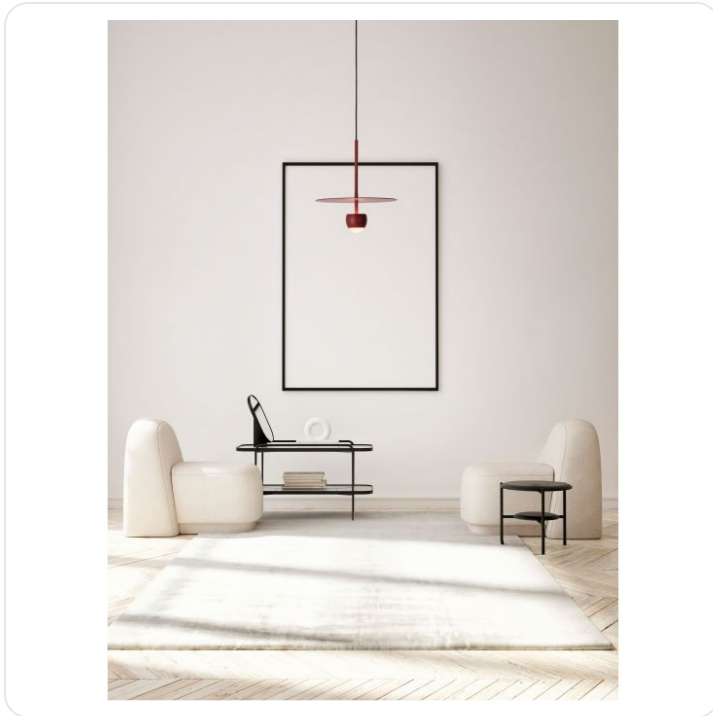

## Edem Sandy Red Aluminium & Steel LED 8

Datablad productinformatie

ADVIESPRIJS EXCL. BTW

**€141.16**

PRODUCTGEGEVENS

**SKU:** 062026668

**Productpagina:**

[Bekijk product op wolfs.nl](#)

Edem Sandy Red Aluminium & Steel LED 8

### Omschrijving

Edem Sandy Red Aluminium & Steel LED 8 Watt 220-240Volt 590Lm 3000K IP20 D: 30 H: 217 cm