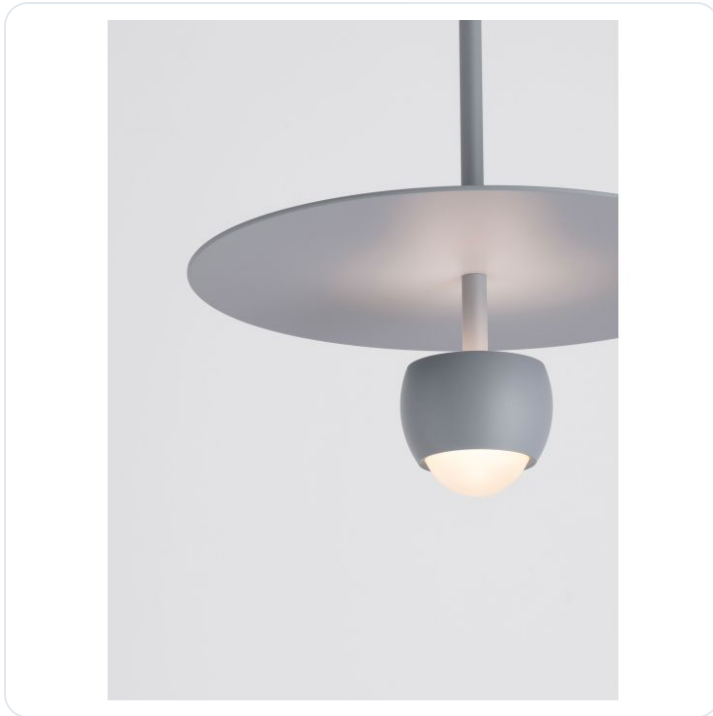

Edem Sandy Bluish Gray Aluminium & Steel

Datablad productinformatie

ADVIESPRIJS EXCL. BTW

€141.16

PRODUCTGEGEVENS

SKU: 062026667

Productpagina:

[Bekijk product op wolfs.nl](#)

Edem Sandy Bluish Gray Aluminium & Steel

Omschrijving

Edem Sandy Bluish Gray Aluminium & Steel LED 8 Watt 220-240Volt 590Lm 3000K IP20 D: 30 H: 217 cm

Afbeeldingen