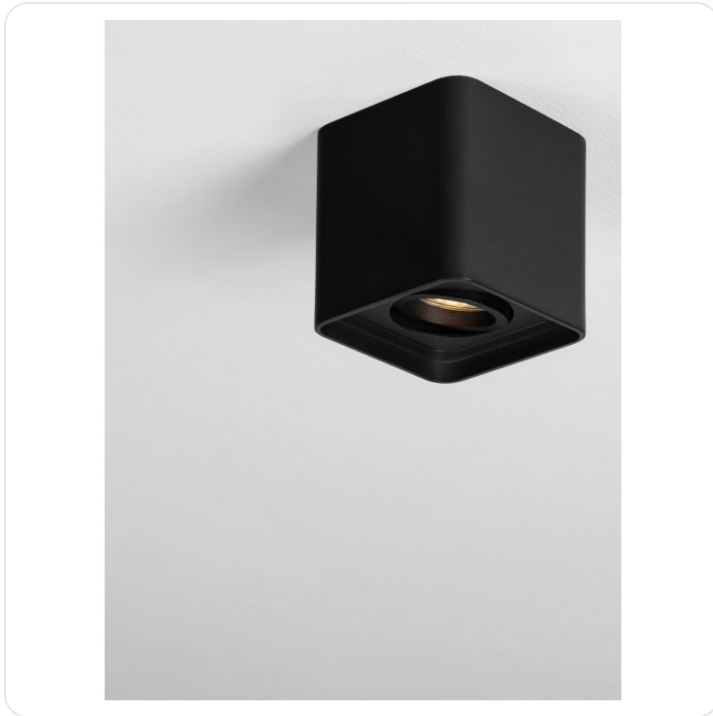

## Monique Sandy Black Aluminium LED GU10

Datablad productinformatie

ADVIESPRIJS EXCL. BTW

**€30.80**

PRODUCTGEGEVENS

**SKU:** 062027150

**Productpagina:**

[Bekijk product op wolfs.nl](#)

Monique Sandy Black Aluminium LED GU10

### Omschrijving

Monique Sandy Black Aluminium LED GU10 1x10 Watt 100-240 Volt IP20 Build Excluded L:8.5 W:8.5 H:10 cm