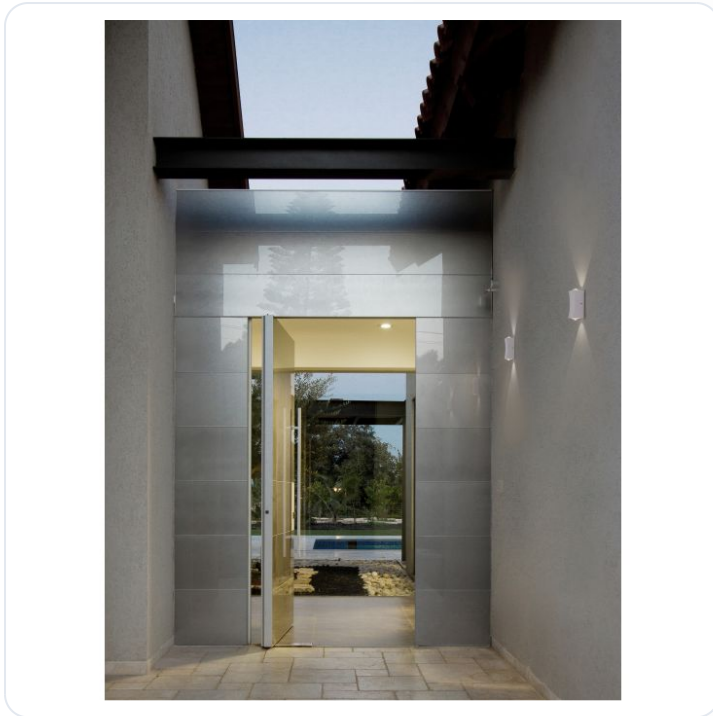

DEWEI White Aluminium & Acrylic LED 2x2

Datablad productinformatie

ADVIESPRIJS EXCL. BTW

€35.93

PRODUCTGEGEVENS

SKU: 062024877

Productpagina:

[Bekijk product op wolfs.nl](#)

DEWEI White Aluminium & Acrylic LED 2x2

Omschrijving

DEWEI White Aluminium & Acrylic LED 2x2 Watt 400Lm 3000K 500mA 100-240V Beam Angle 68° IP54 Light Up & Down L: 5 W: 4 H: 9 cm