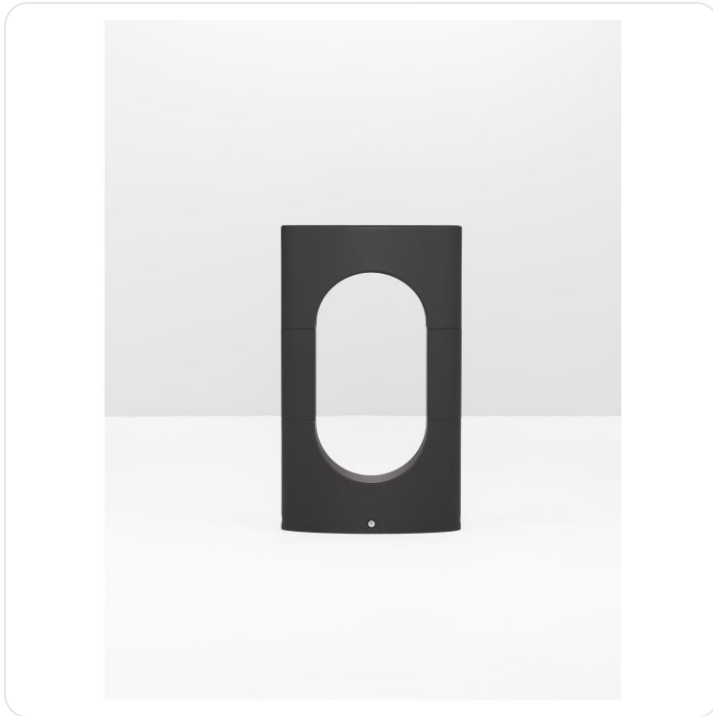

PORTAL Black Aluminium & Acrylic LED 13.

Datablad productinformatie

ADVIESPRIJS EXCL. BTW

€174.53

PRODUCTGEGEVENS

SKU: 062024674

Productpagina:

[Bekijk product op wolfs.nl](#)

PORTAL Black Aluminium & Acrylic LED 13.

Omschrijving

PORTAL Black Aluminium & Acrylic LED 13.5 Watt 890Lm 3000K 220-240 Volt Beam Angle 296° IP54 L: 17.8 W: 6.9 H: 30 cm

Afbeeldingen